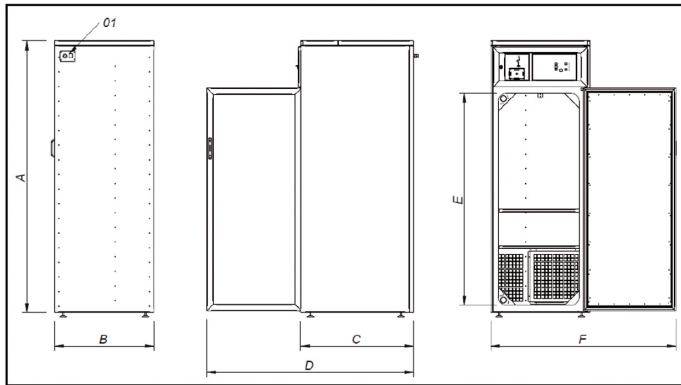

Phases du cycle

Création d'ozone > Désinfection et désodorisation > Destruction d'ozone

OPTIONS

- Kit roulettes (à la place des pieds)
- Etagère supplémentaire 1250
- Options paiement pour libre-service

| MODÈLE | UNIT. | O-CAB 1250 |
|---|-------|------------|
| Tension électrique standard | V | 230 |
| Fréquence électrique standard | Hz | 50/60 |
| Génération d'ozone | g/h | 10 |
| Puissance du générateur d'ozone | W | 80 |
| Puissance du ventilateur de génération d'ozone | W | 40 |
| Puissance du ventilateur de destruction d'ozone | W | 80 |
| Puissance électrique totale | W | 200 |
| Largeur | mm | 1.330 |
| Profondeur | mm | 790 |
| Hauteur | mm | 1.850 |
| Poids | Kg | 169 |

ECO3 - 300
ECO3 - 600

01- Connexion électrique

ECO3 - 1250

| | A | B | C | D | E | F |
|------------|-------|-------|-----|-------|-------|-------|
| O-CAB 300 | 1.112 | 680 | 790 | 1.415 | 725 | 1.270 |
| O-CAB 600 | 1.850 | 680 | 790 | 1.415 | 1.450 | 1.270 |
| O-CAB 1250 | 1.850 | 1.330 | 790 | 1.415 | 1.450 | 2.510 |