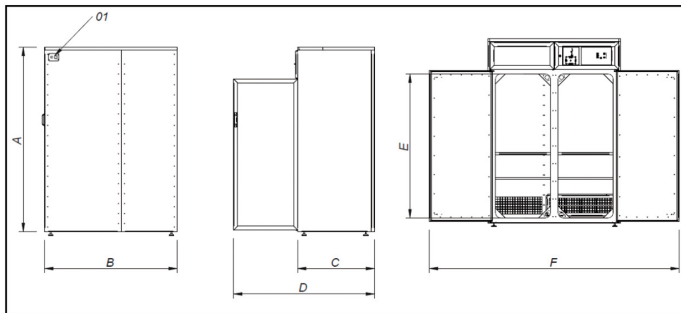

Phases du cycle

Création d'ozone > Désinfection et désodorisation > Destruction d'ozone

OPTIONS

- Kit roulettes (à la place des pieds)
- Etagère supplémentaire 1250
- Options paiement pour libre-service

| MODÈLE | UNIT. | O-CAB 1250 |
|---|-------|------------|
| Tension électrique standard | V | 230 |
| Fréquence électrique standard | Hz | 50/60 |
| Génération d'ozone | g/h | 10 |
| Puissance du générateur d'ozone | W | 80 |
| Puissance du ventilateur de génération d'ozone | W | 40 |
| Puissance du ventilateur de destruction d'ozone | W | 80 |
| Puissance électrique totale | W | 200 |
| Largeur | mm | 1.330 |
| Profondeur | mm | 790 |
| Hauteur | mm | 1.850 |
| Poids | Kg | 169 |

ECO3 - 300
ECO3 - 600

01- Connexion électrique

ECO3 - 1250

| | A | B | C | D | E | F |
|------------|-------|-------|-----|-------|-------|-------|
| O-CAB 300 | 1.112 | 680 | 790 | 1.415 | 725 | 1.270 |
| O-CAB 600 | 1.850 | 680 | 790 | 1.415 | 1.450 | 1.270 |
| O-CAB 1250 | 1.850 | 1.330 | 790 | 1.415 | 1.450 | 2.510 |